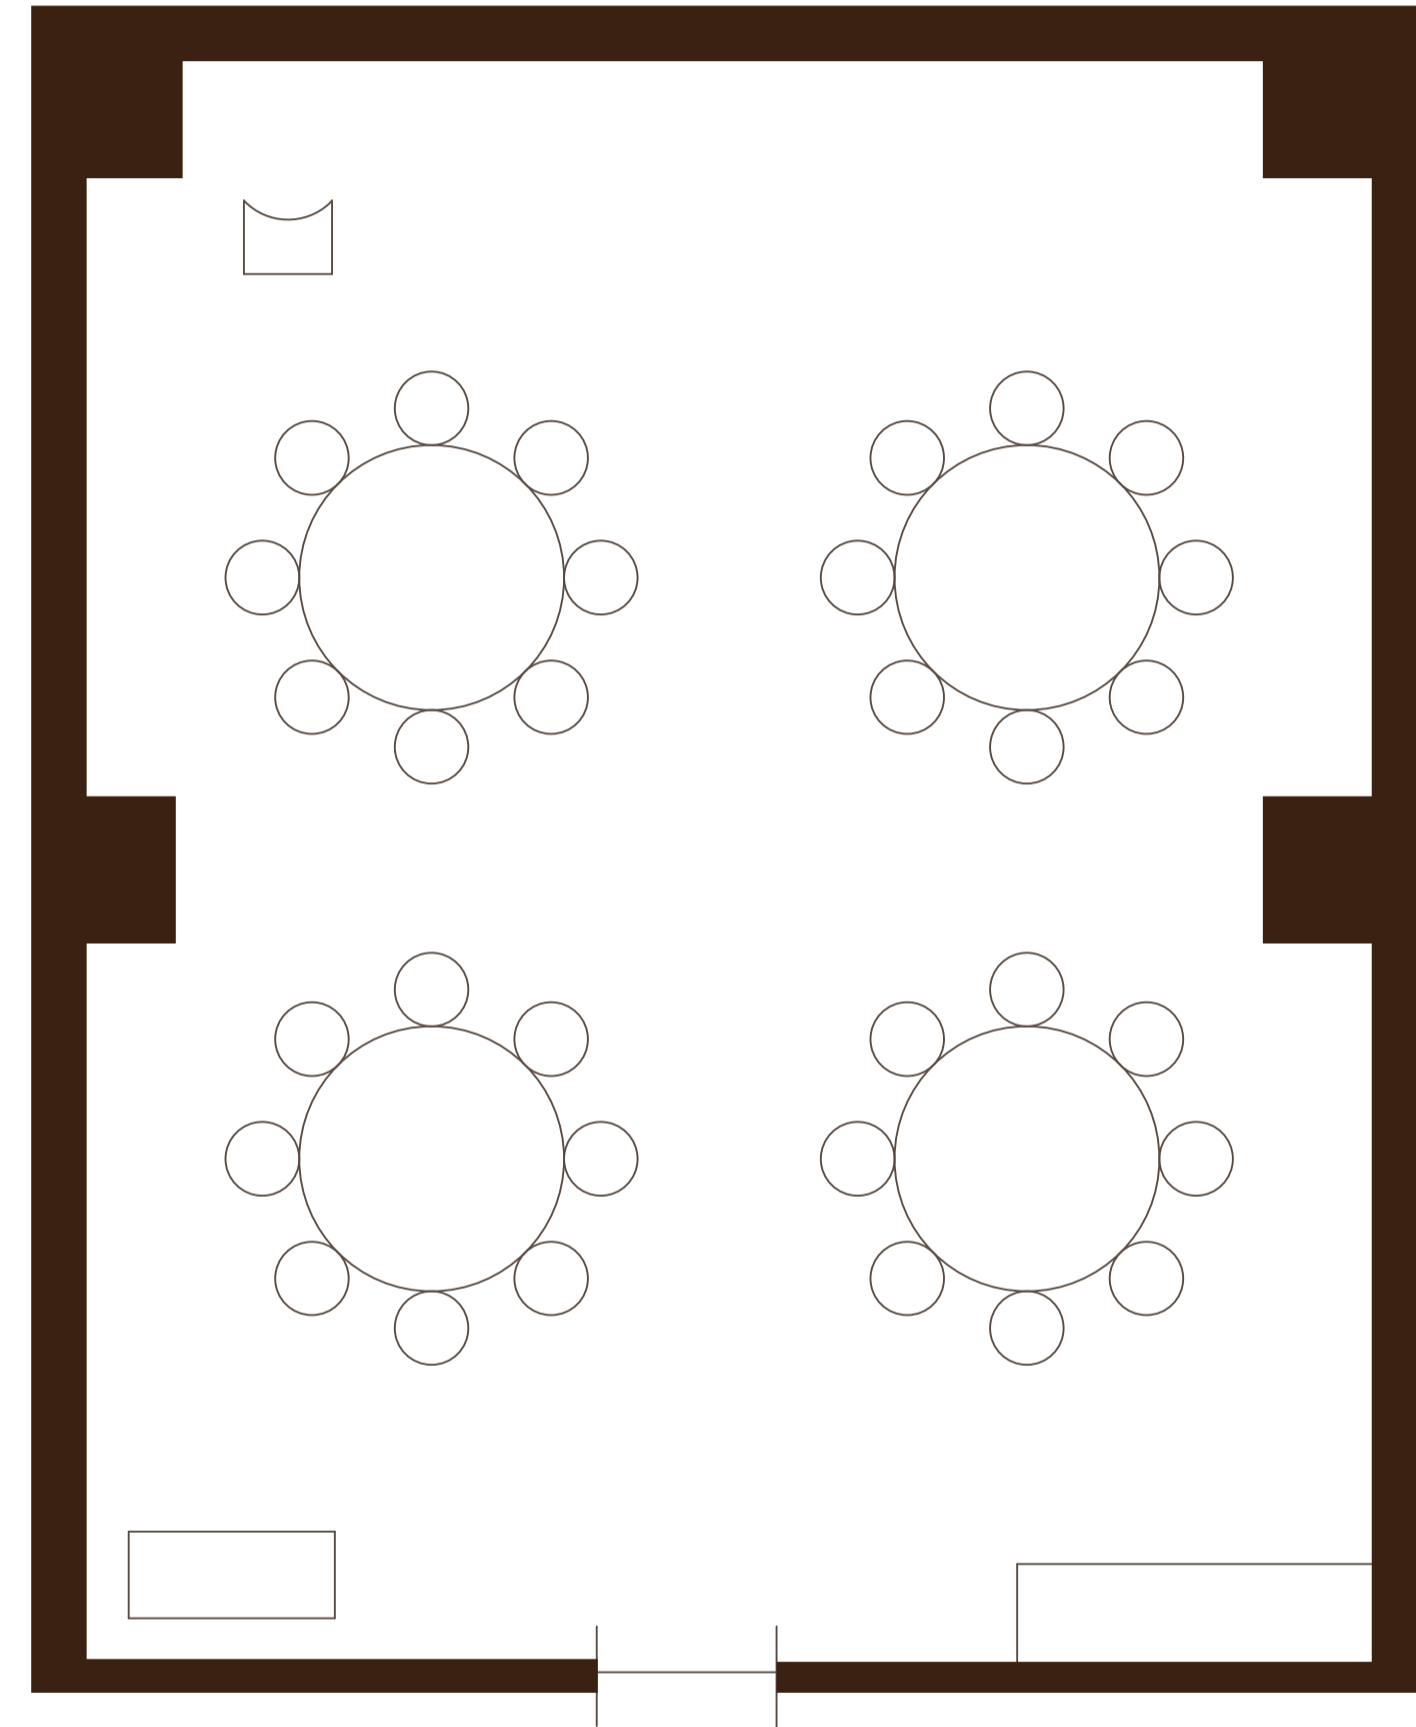

小宴会場 羽衣

最大収容人数：学校形式 36席
椅子式 40席
円卓形式 40席

備品：ワイヤレスマイク 2本
ステージ