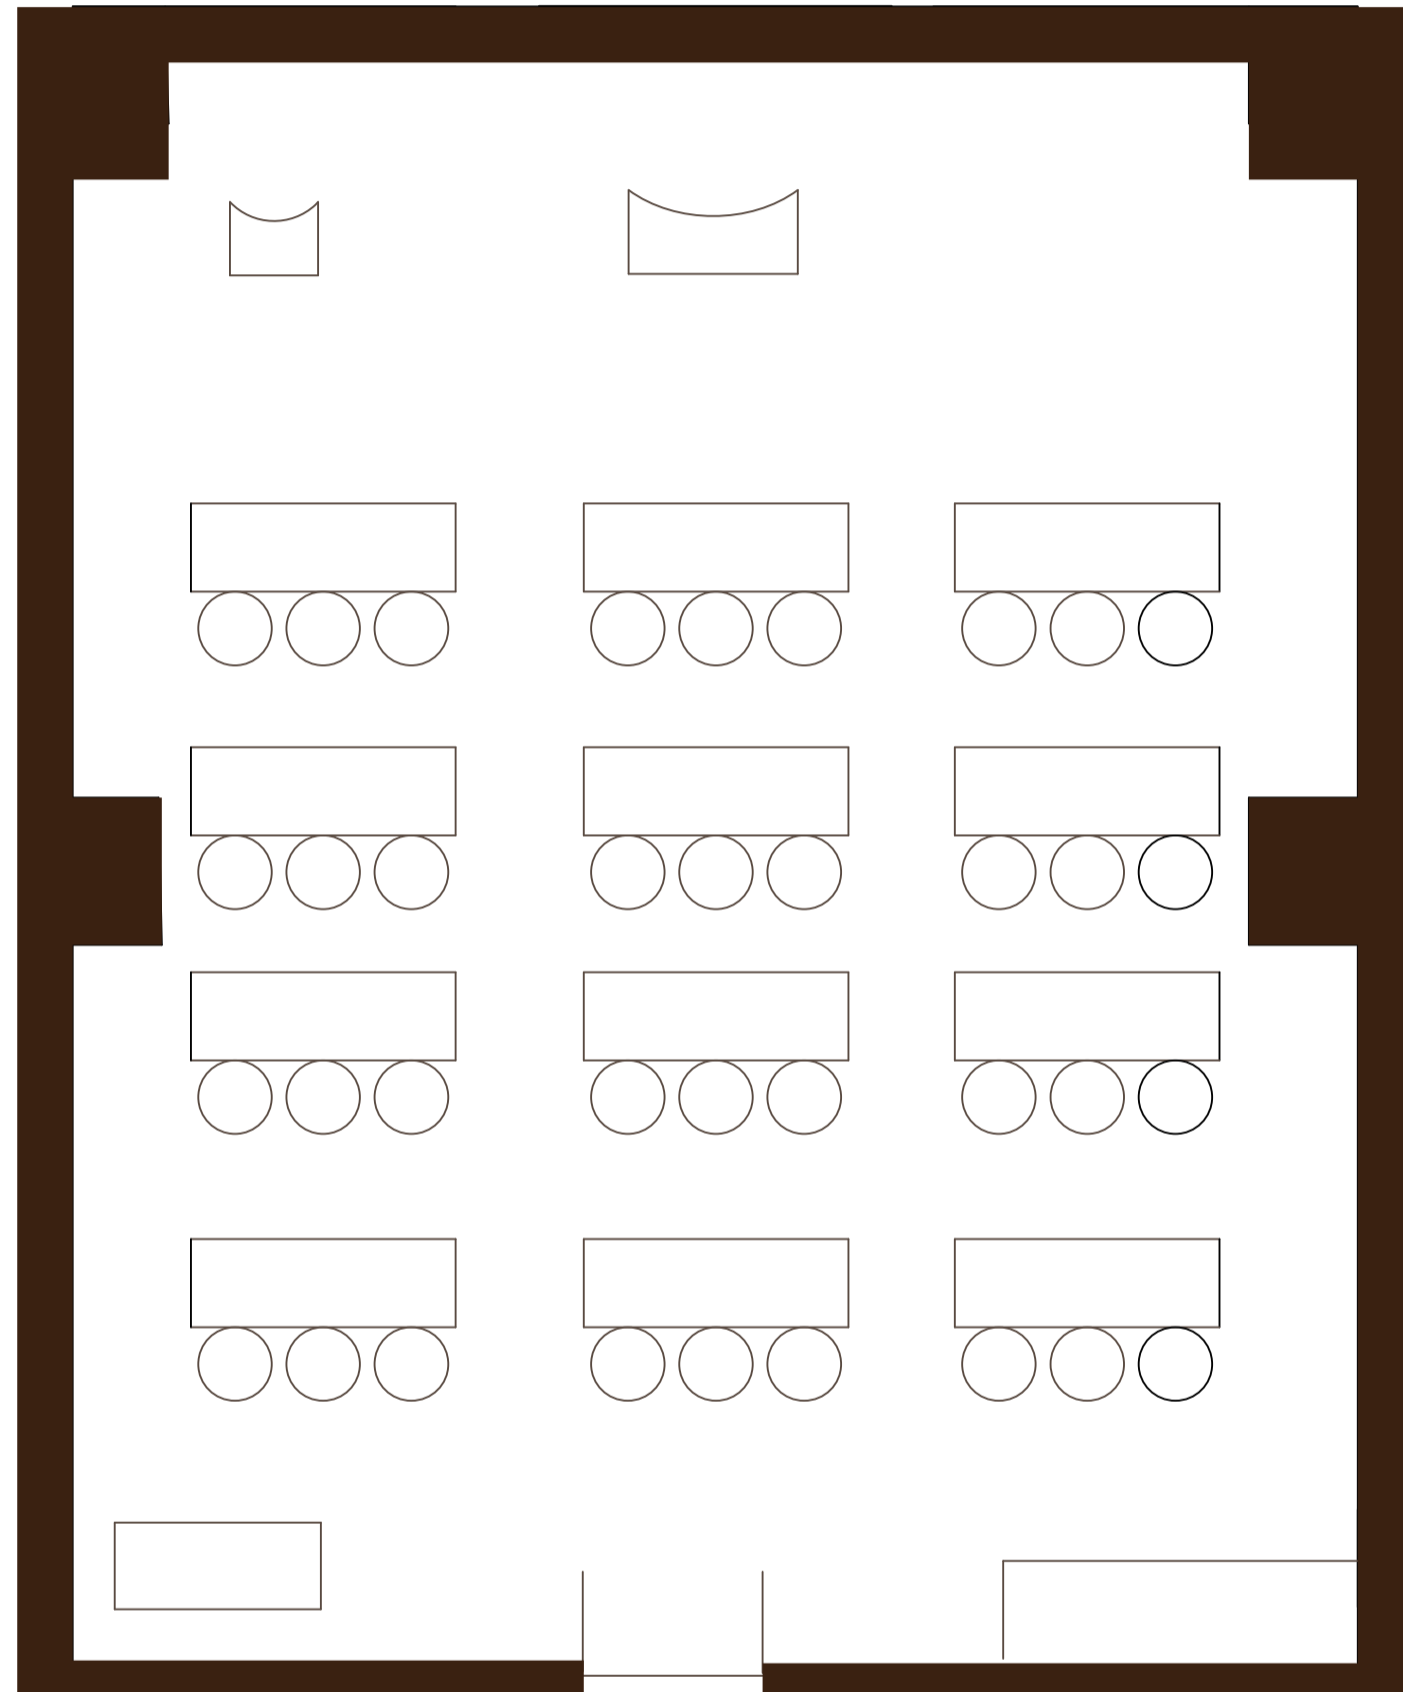

小宴会場 羽衣

最大収容人数：学校形式 36席
椅子式 40席
円卓形式 40席

備品：ワイヤレスマイク 2本
ステージ