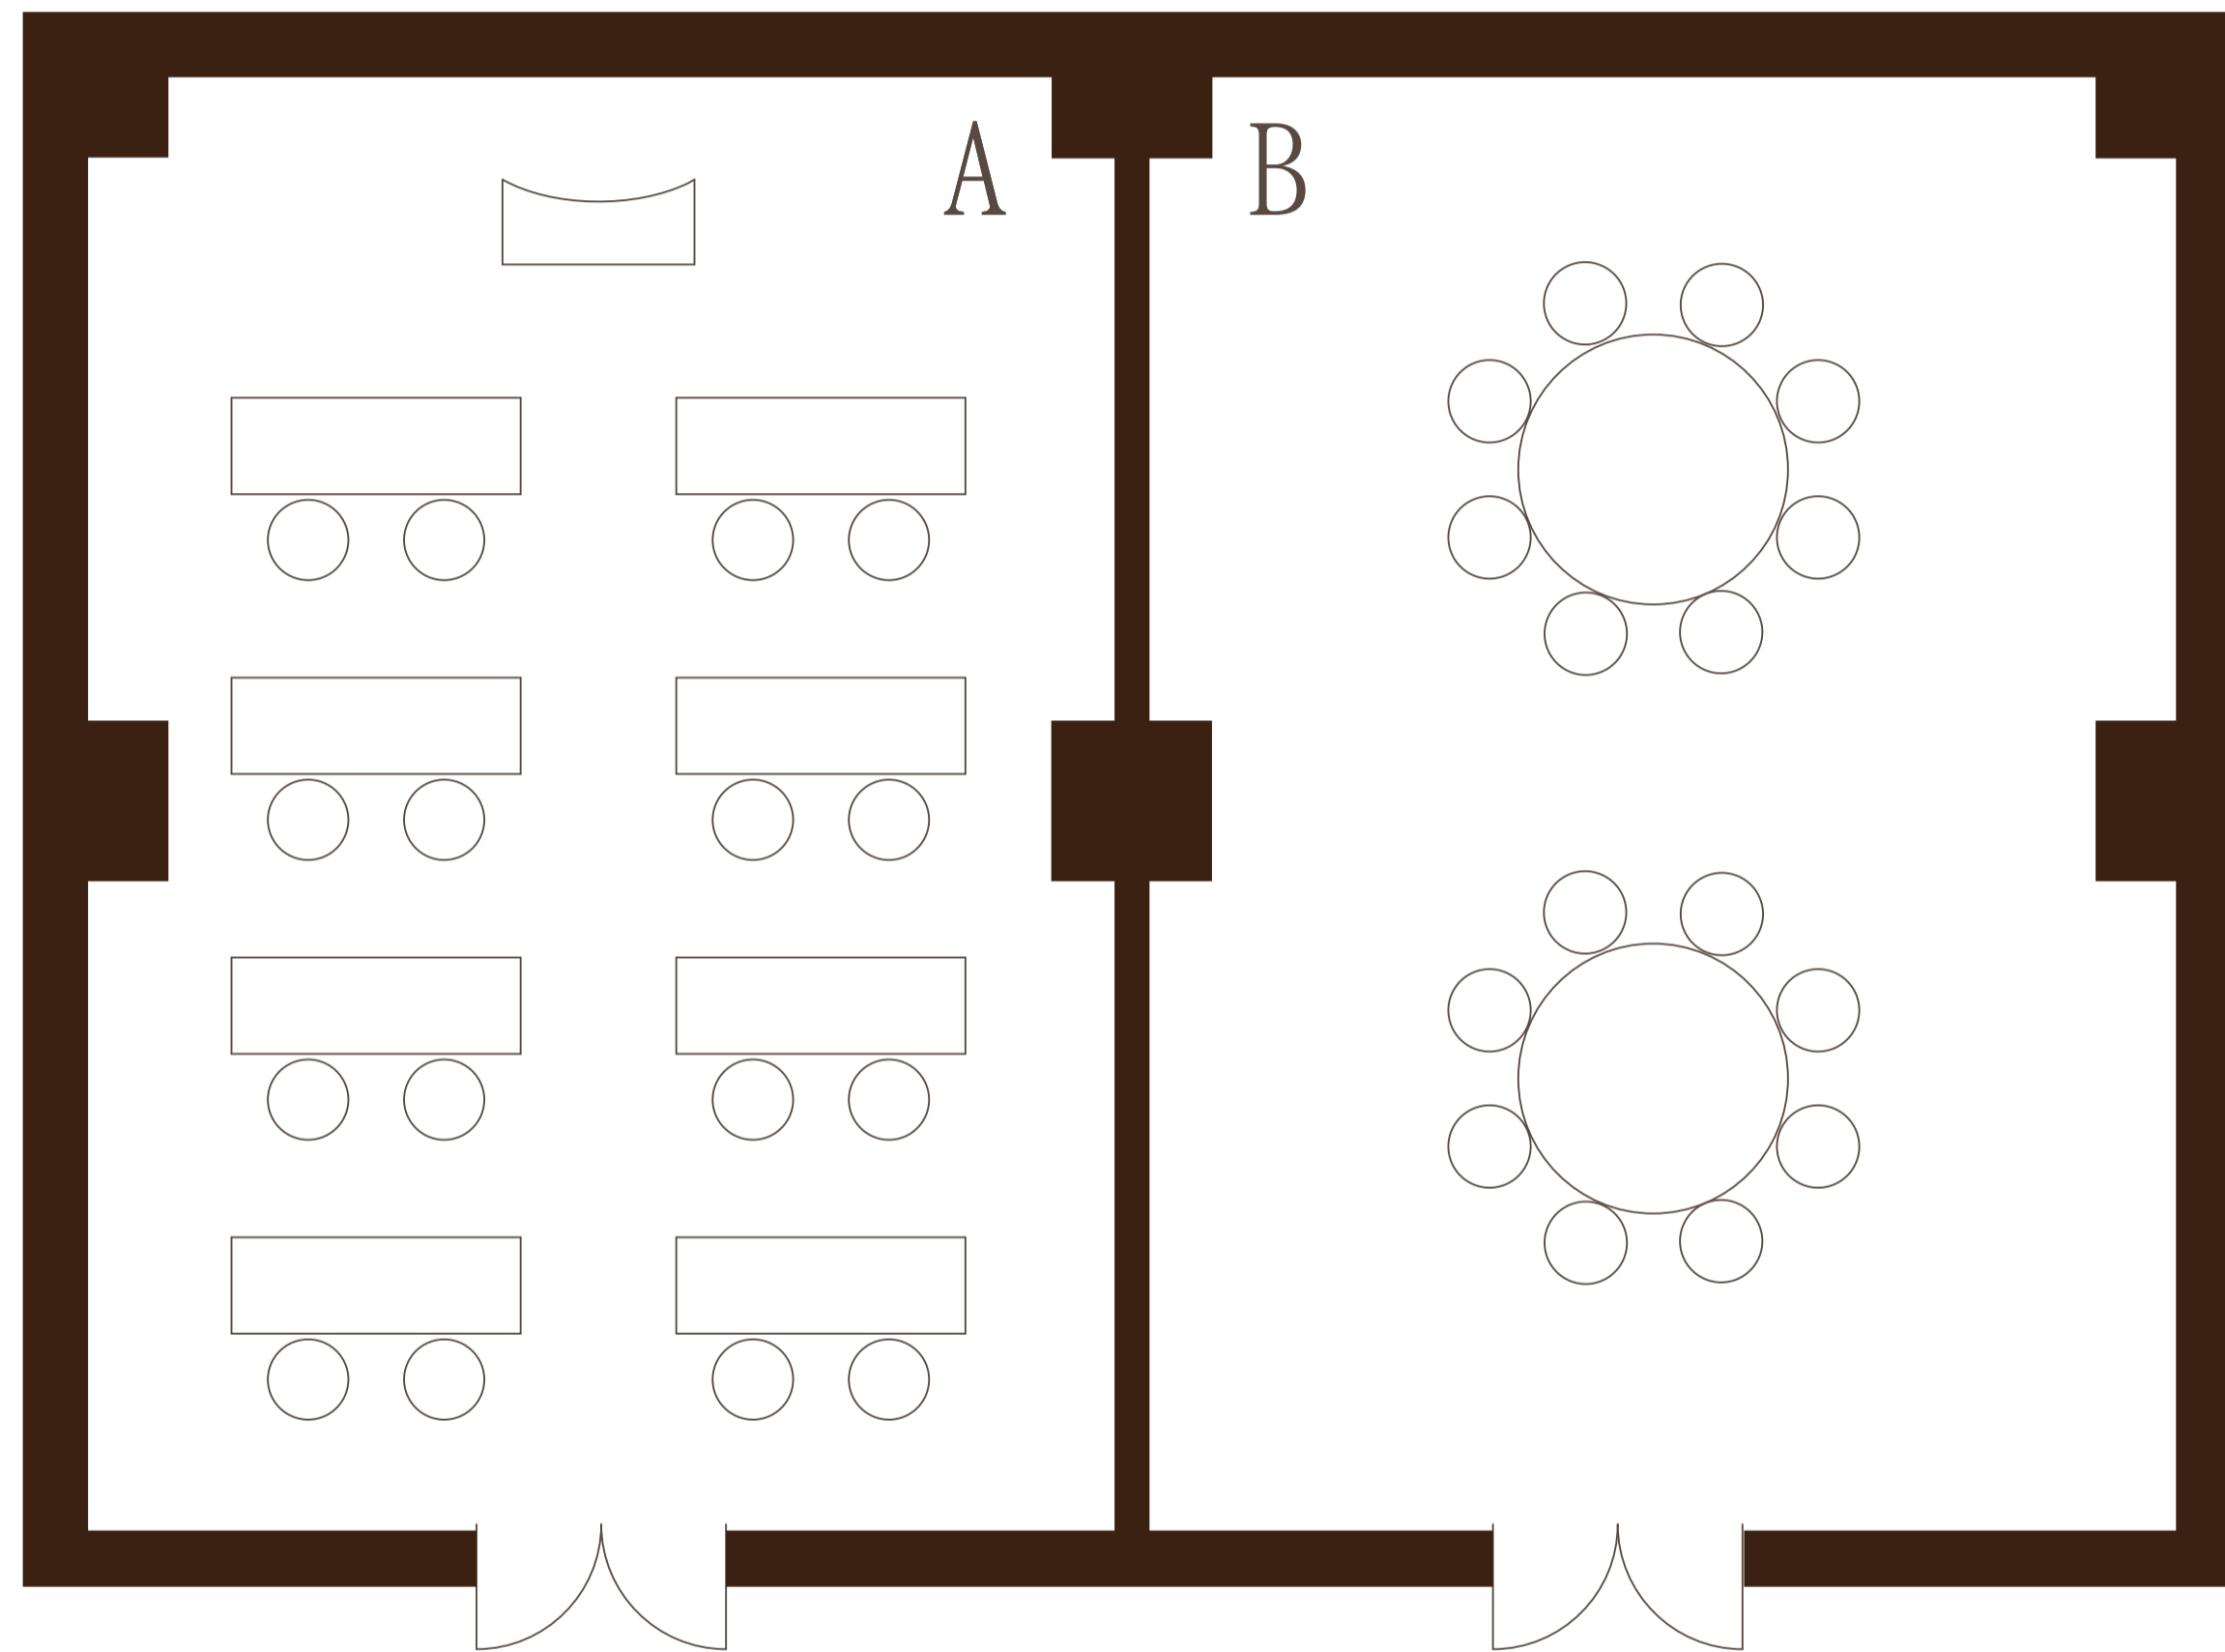

小宴会議室 ローズ

最大収容人数：学校形式 24席  
椅子式 24席  
円卓形式 20席

備品：ワイヤレスマイク 2本  
(A側のお部屋にのみ)