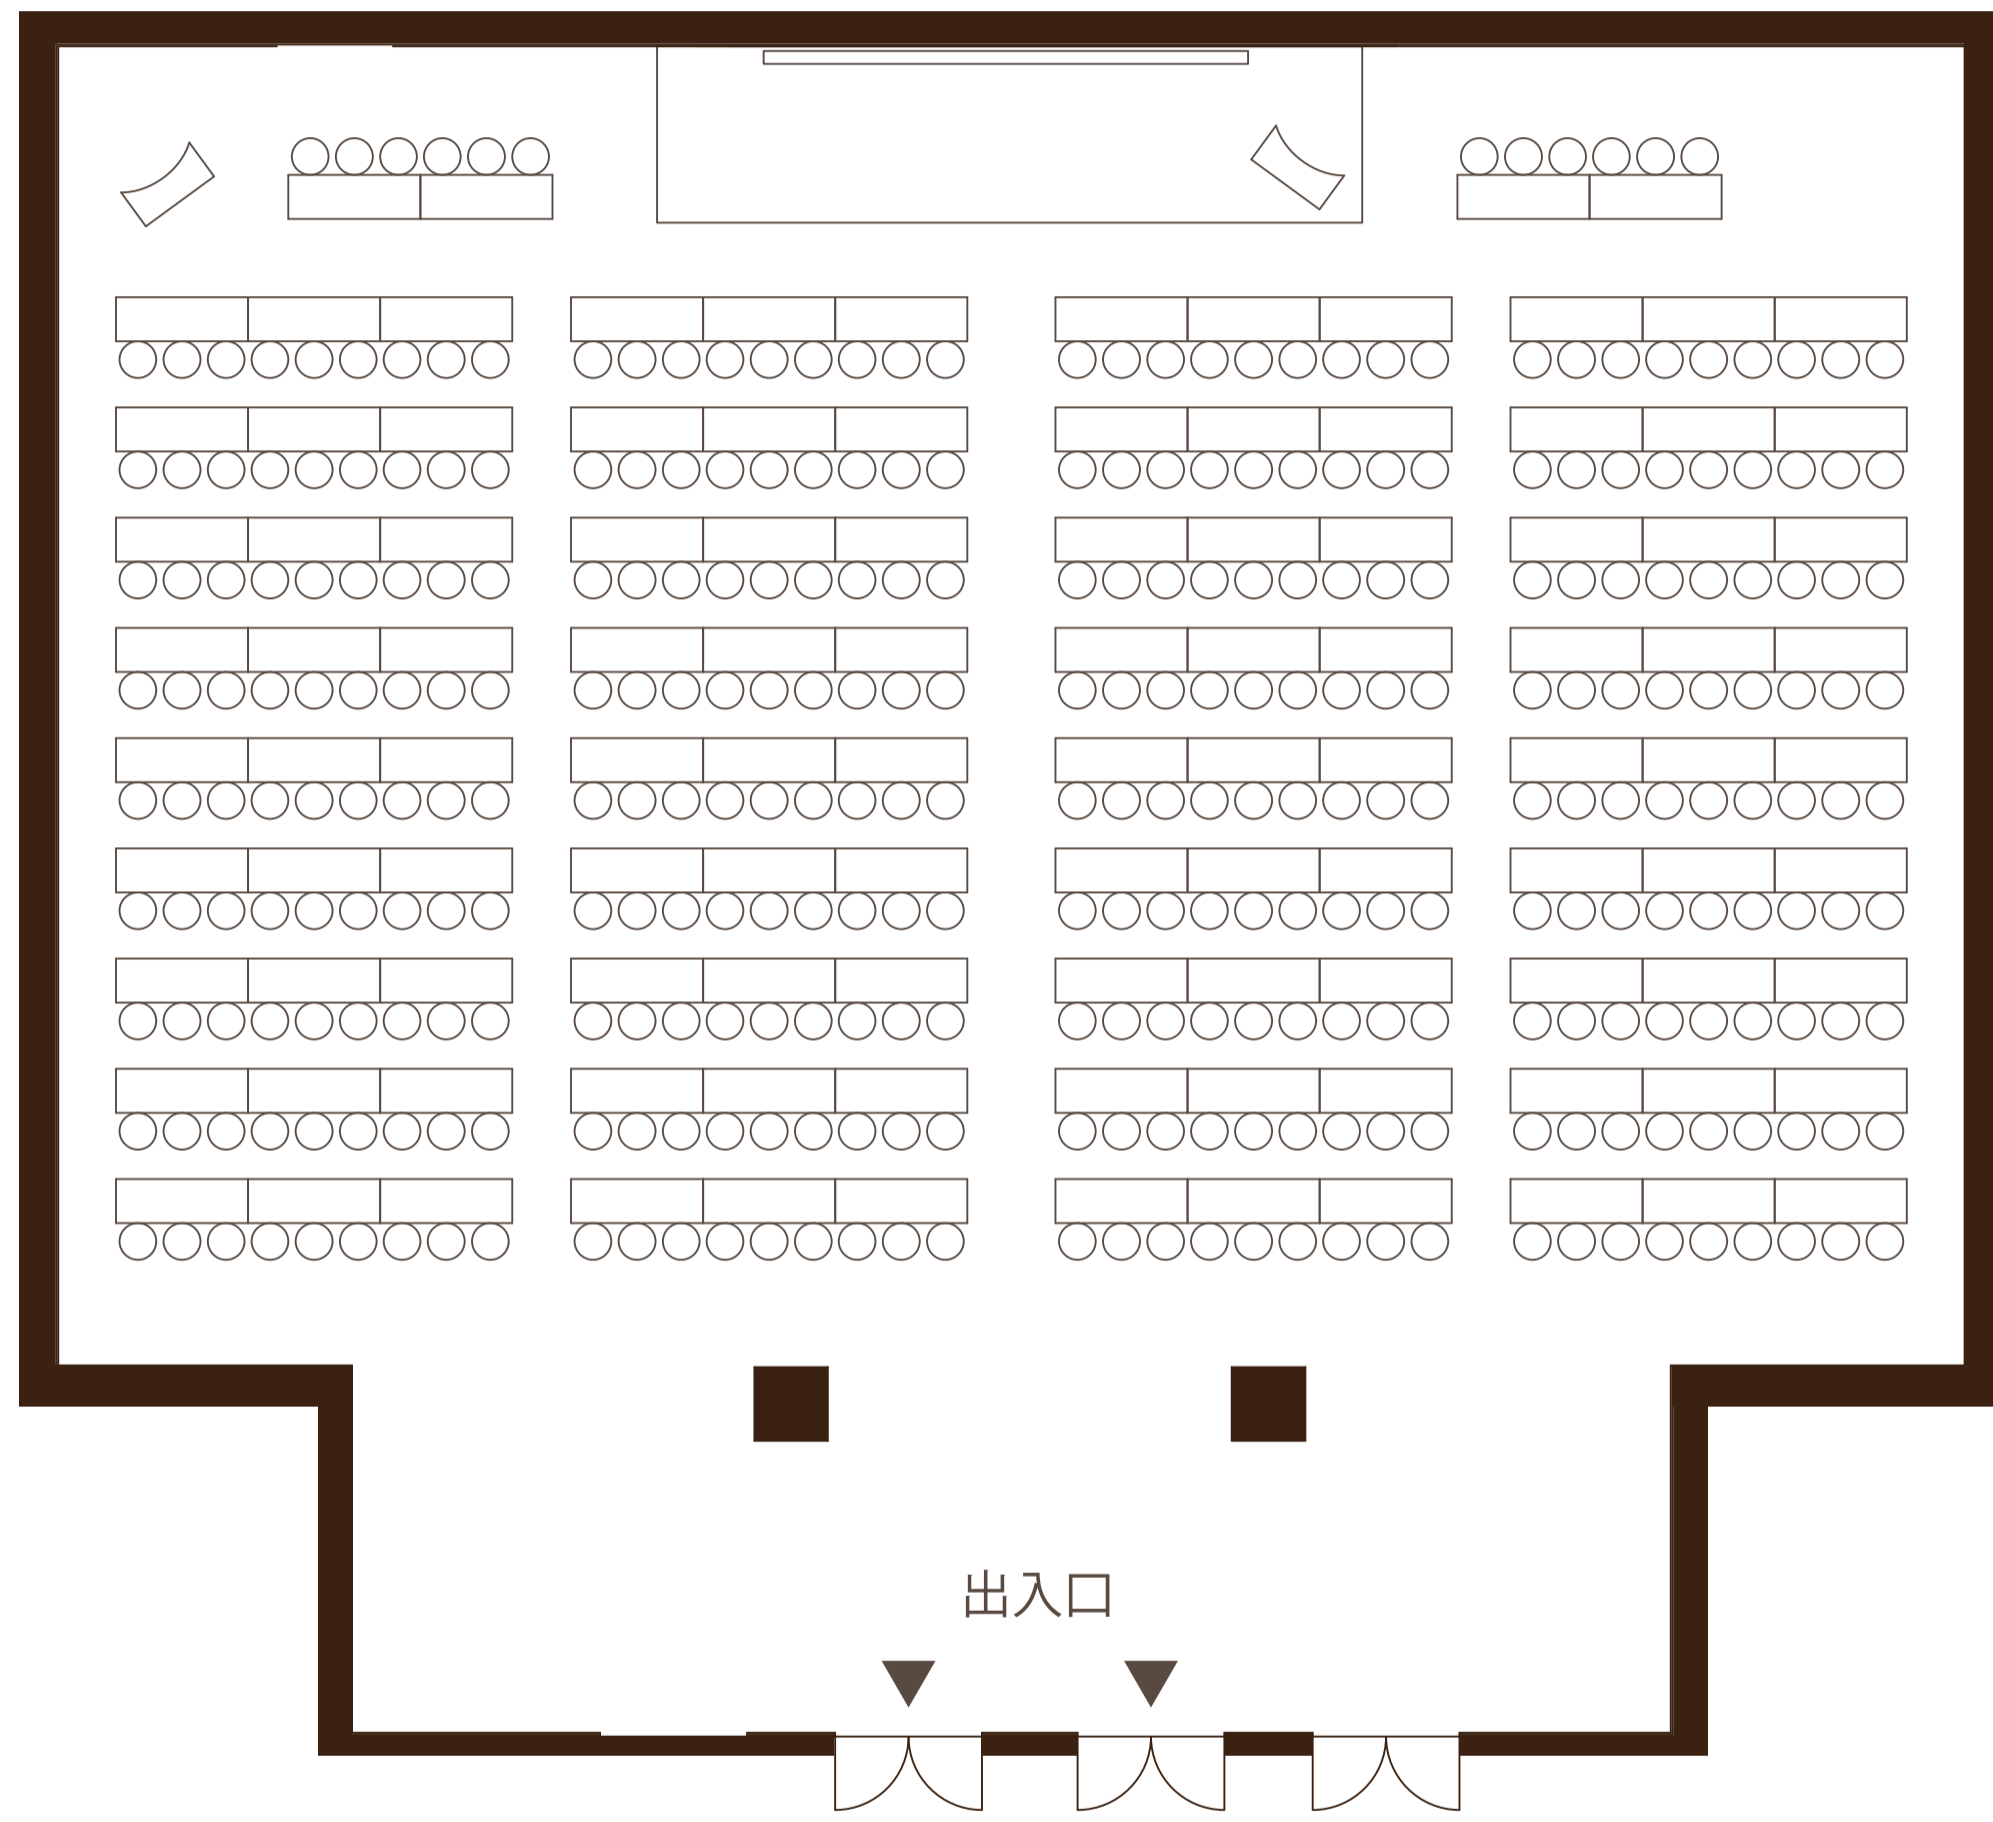

# 大宴会場 天翔

最大収容人数：学校形式 324 席  
 椅子式 500 席  
 円卓形式 320 席

備品：ワイヤレスマイク 6 本  
 ステージ  
 常設スクリーン・プロジェクター

※会場中央に可動式パーティション有り  
 会場規模を半分の大ききで  
 使用することも可能となっております