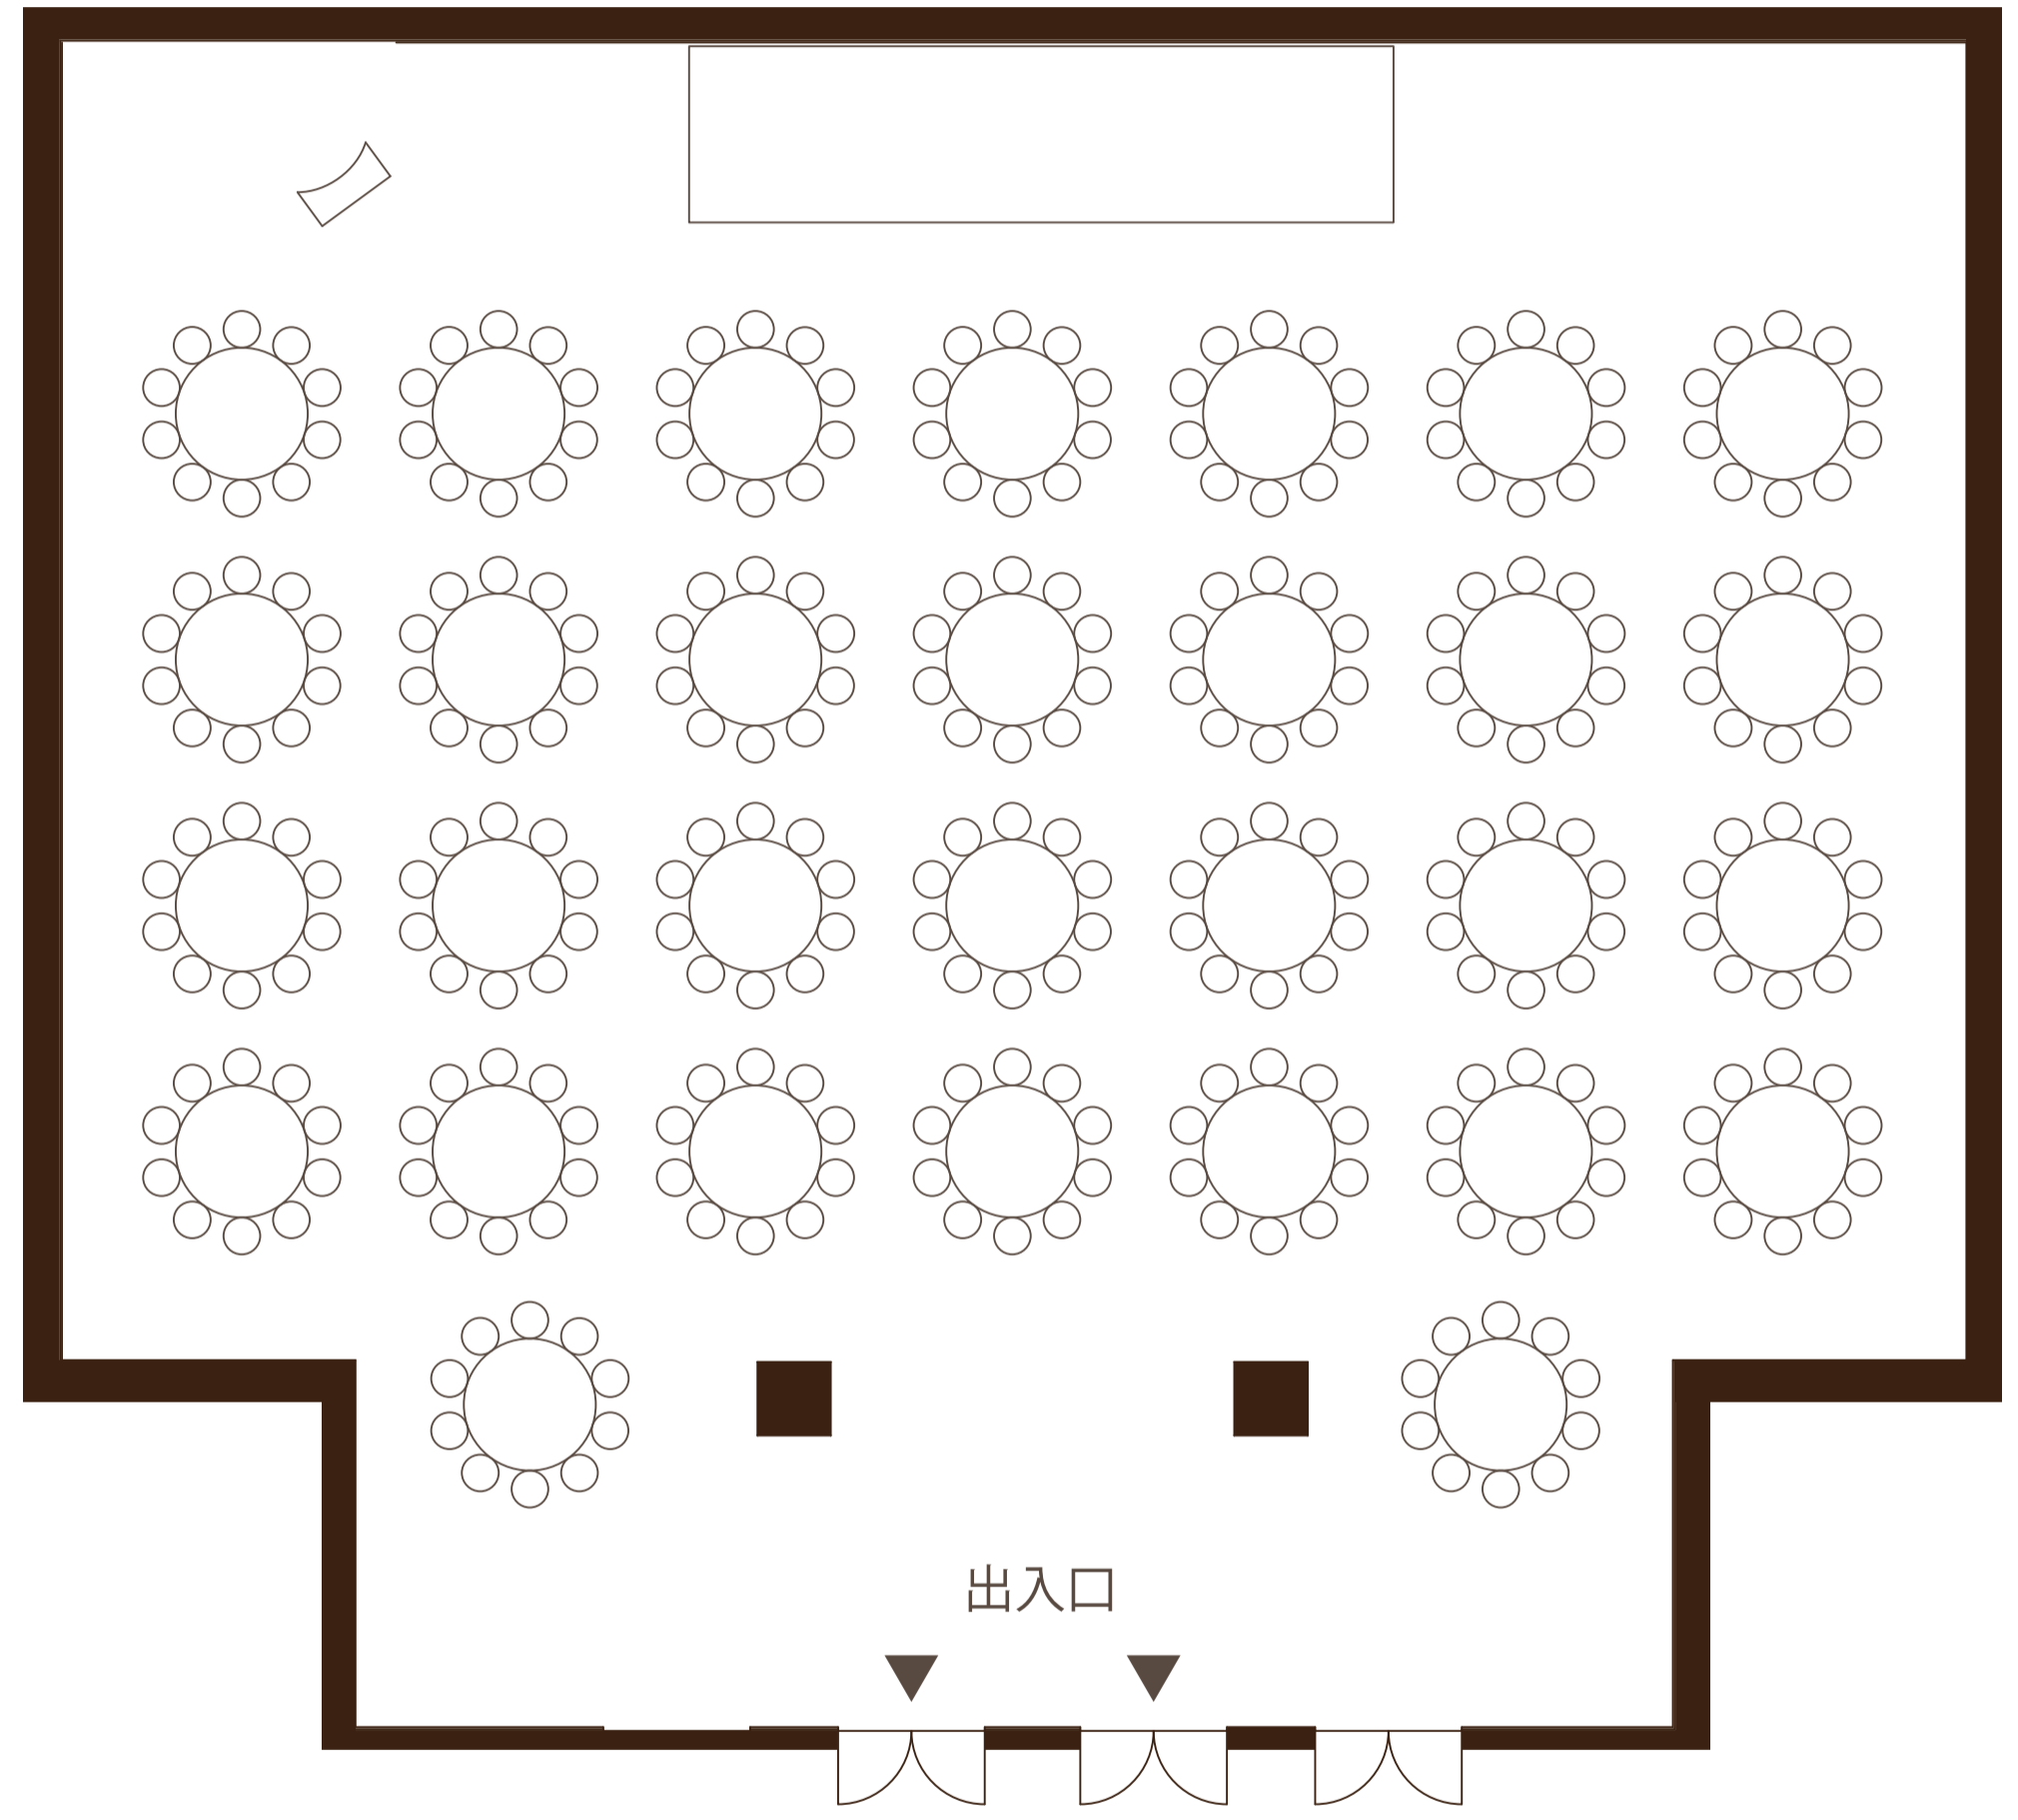

# 大宴会場 天翔

最大収容人数：学校形式 324 席  
 椅子式 500 席  
 円卓形式 320 席

備品：ワイヤレスマイク 6 本  
 ステージ  
 常設スクリーン・プロジェクター

※会場中央に可動式パーティション有り  
 会場規模を半分の大ききで  
 使用することも可能となっております